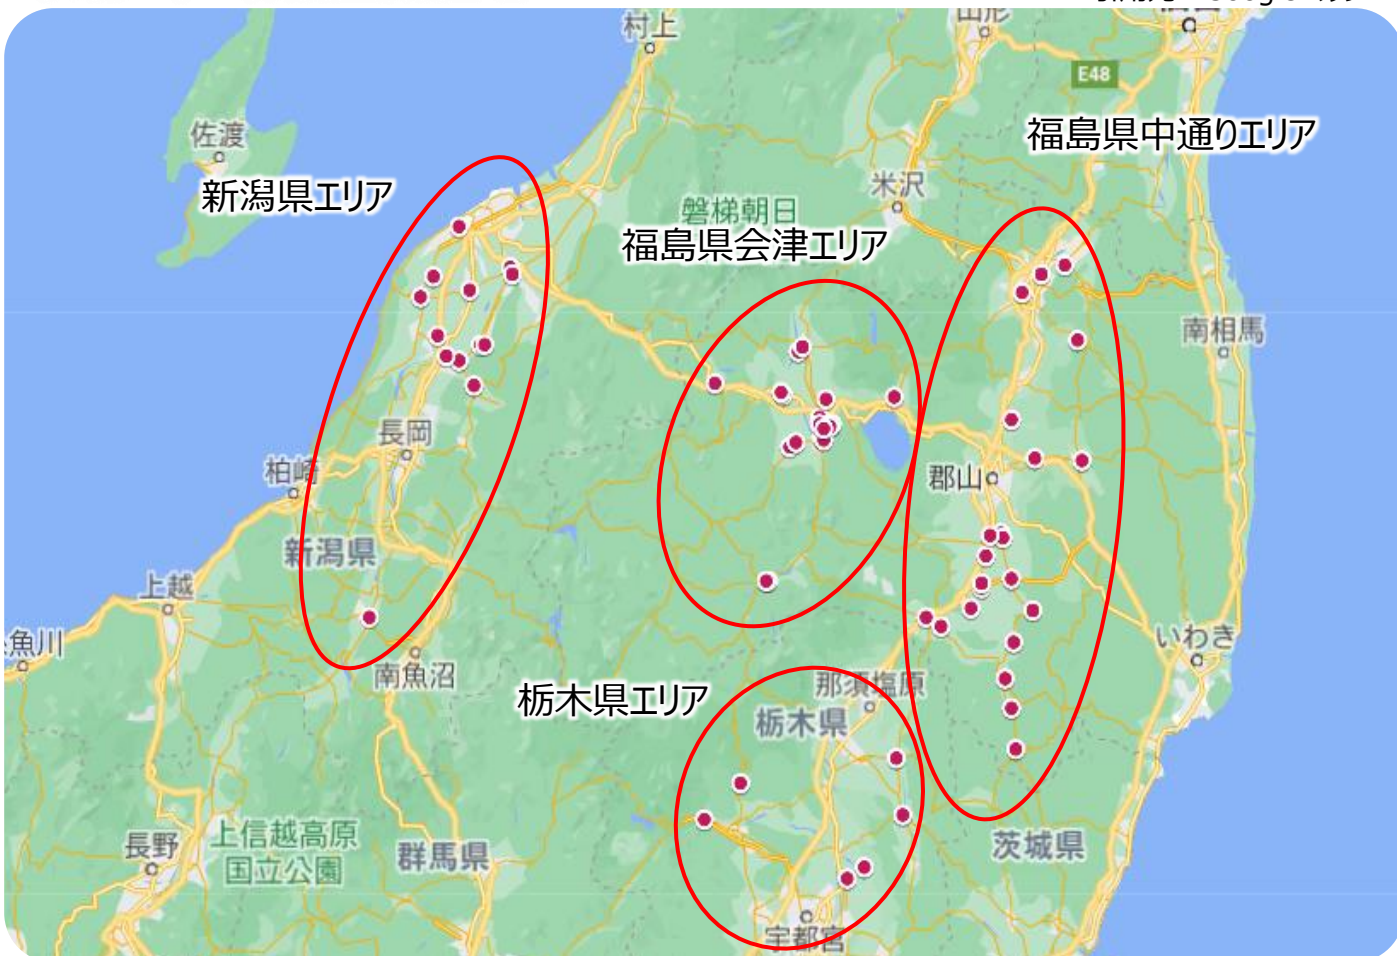

福島県産品フェア

Lion Dor
THE SUPERMARKET

in

スーパーマーケット
リオン・ドール（69店舗）

開催日

6月10日(金)～13日(月)

営業時間

店舗毎で営業時間は異なります

LINE

「ふくしま応援隊」
登録をお願いします!

LINEアプリの友だちタブを開き、画面右上にある友だち追加ボタン「QRコード」をタップして、右のQRコードをスキャンしてください。

※QRコードは株式会社デンソーウェーブの登録商標です

開催店舗

スーパーマーケット リオン・ドール 69店舗

- 福島県会津エリア : 19店舗
- 新潟県エリア : 18店舗
- 福島県中通りエリア : 24店舗
- 栃木県エリア : 8店舗

開催店舗の所在地・営業時間等は、リオン・ドールHPをご覧ください

<https://www.liondor.jp/tenpo/>

リオン・ドール店舗所在地

引用元 : Google マップ

※店舗数とプロット数には若干の誤差がございますのでご容赦ください。詳細はリオン・ドールHPにてご確認ください。