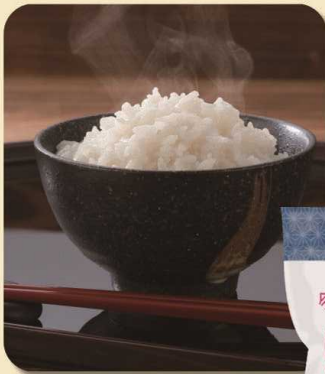

ふくしま! 海と大地の収穫祭 秋のふくしまフェア

PRESENT

先着 40名様

期間中 <北野エース>にて「発見! ふくしま米」をお買上げのお客様

赤べこストラップをプレゼント

米

寒暖差の大きい気候だからこそその美味しさ

北野エース SPECIALTY FOOD STORE